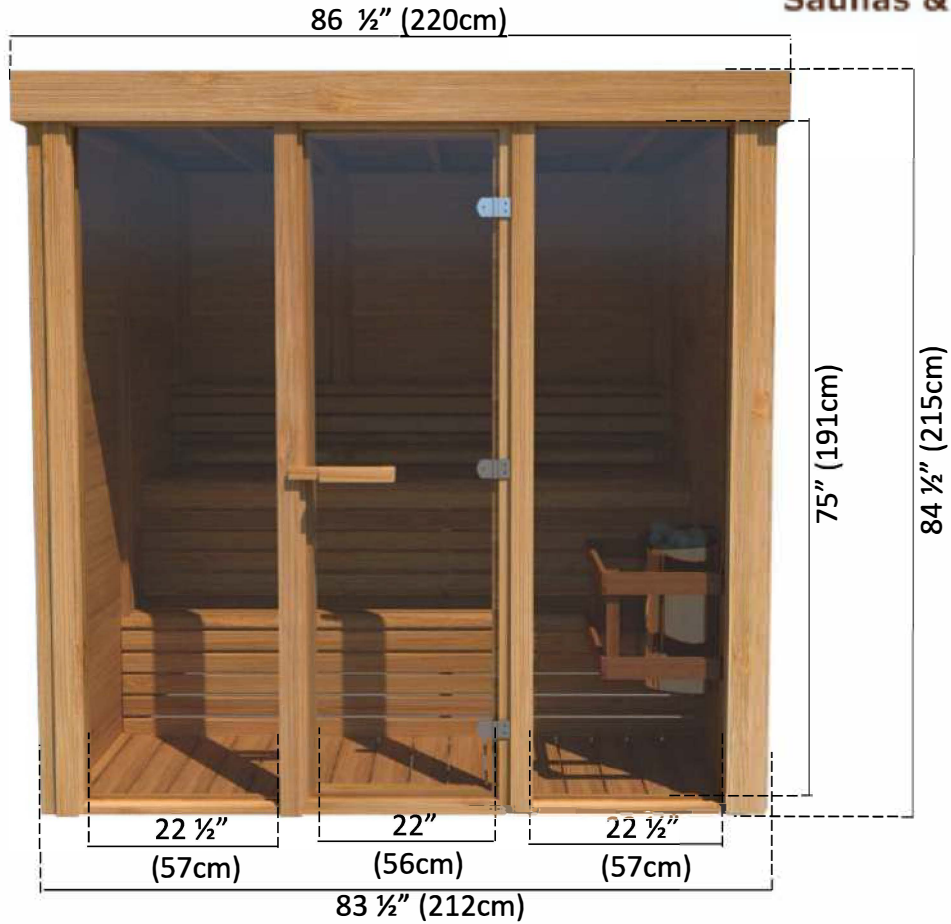

Pure Vision P570

66"x83.5" (173cmx214cm)

68"x84" (173cmx214cm)