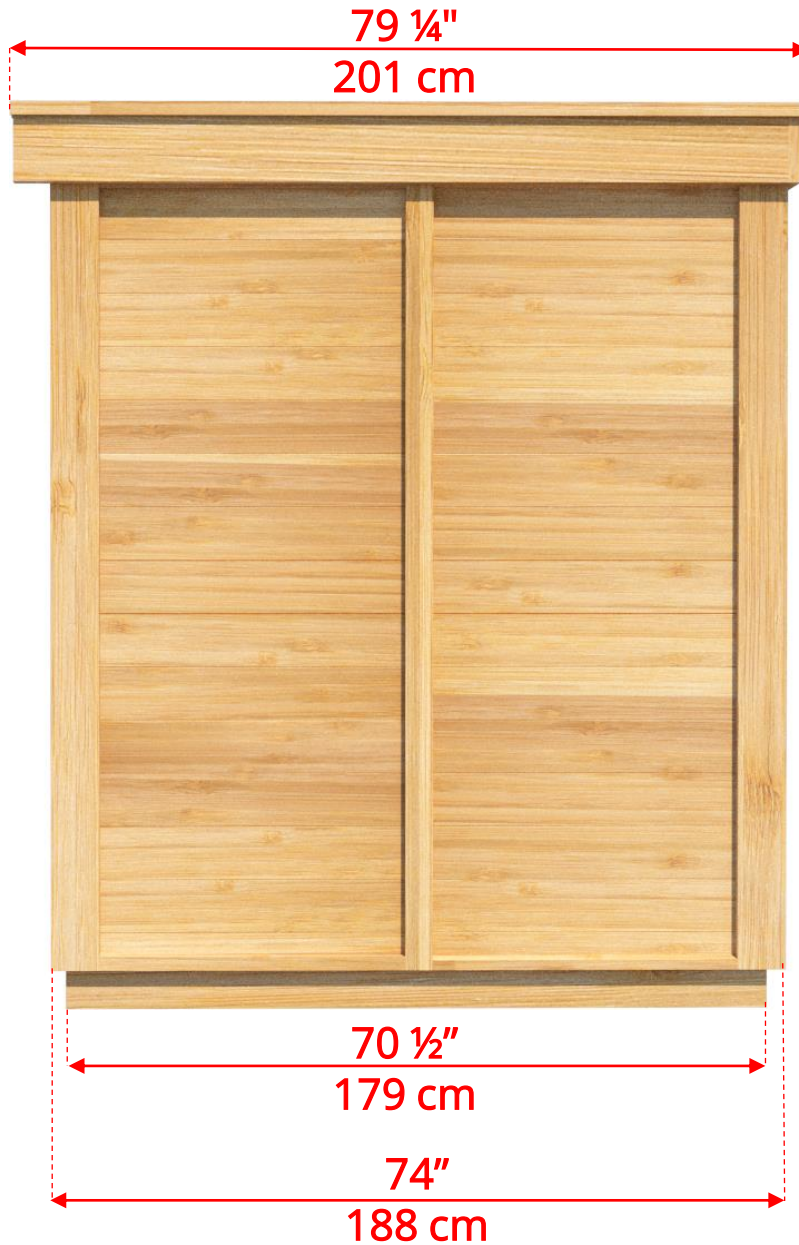

pure cübe

CU670/CU672

Outdoor Pure Cube Sauna