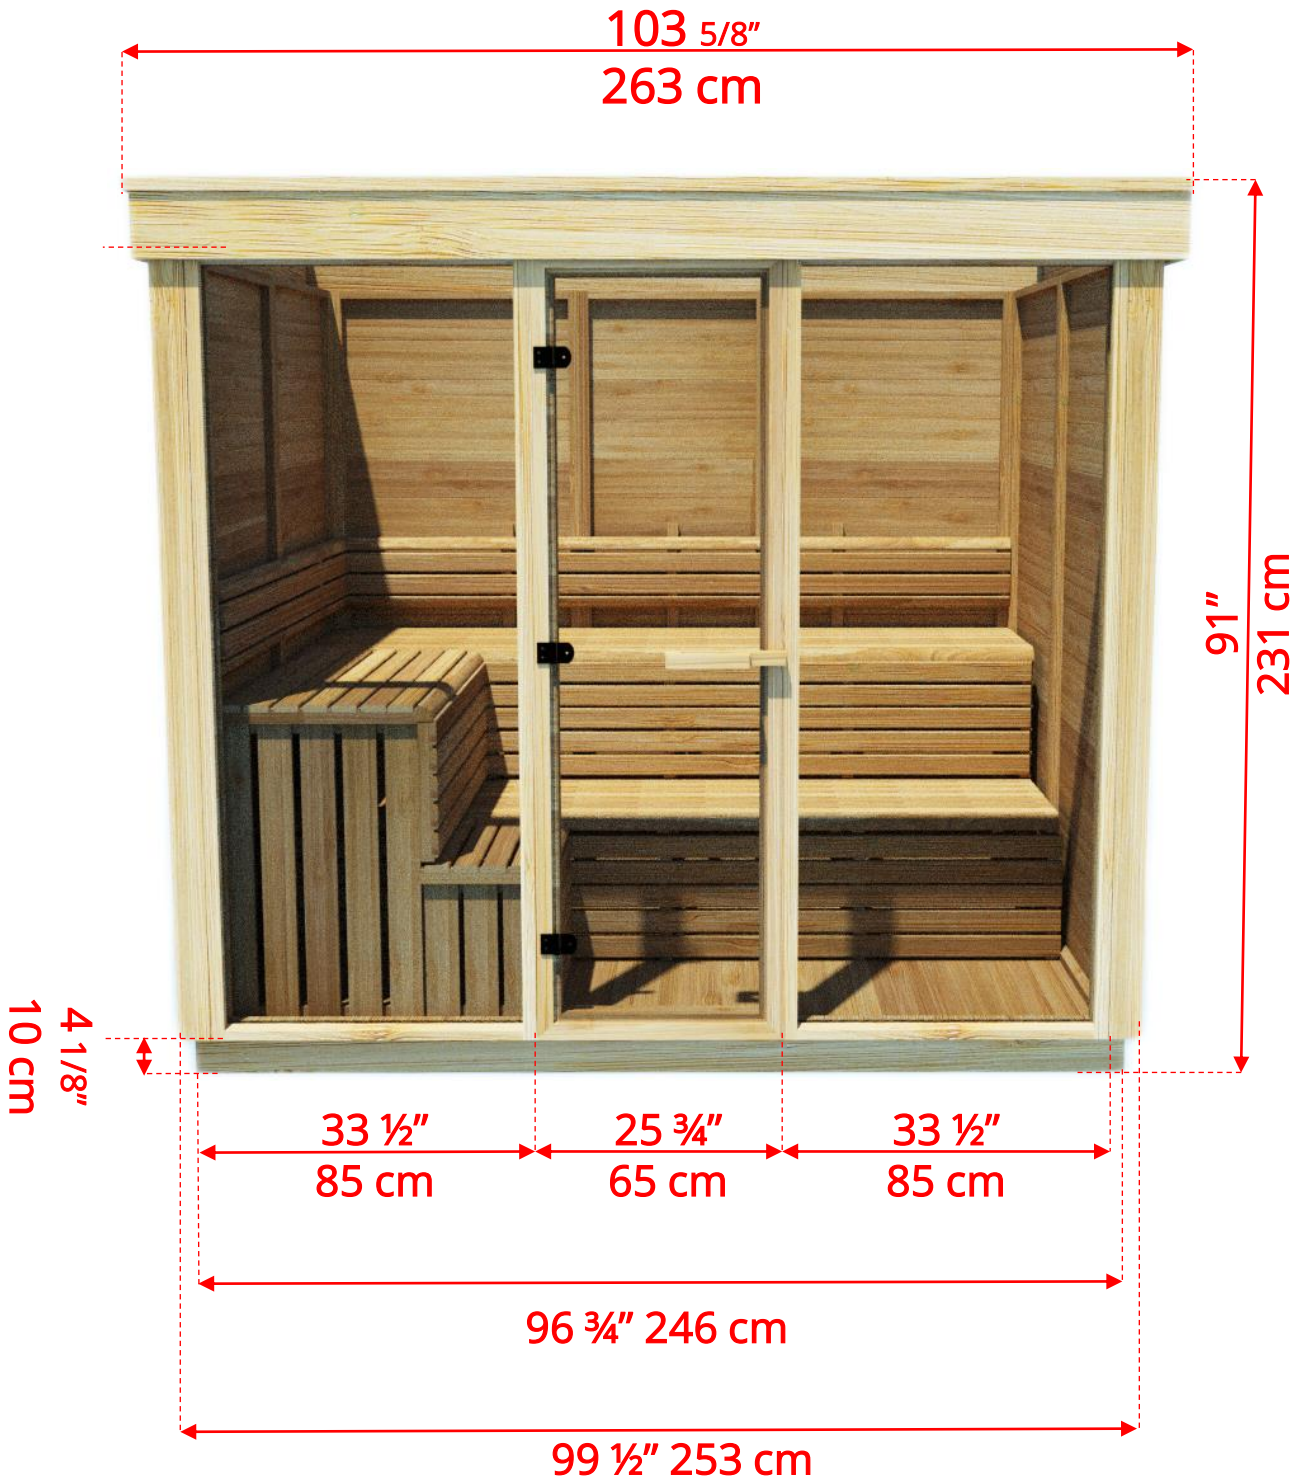

pure cübe

CU670/CU672 Outdoor Pure Cube Sauna

pure cübe

CU670/CU672

Outdoor Pure Cube Sauna

34" 86 cm
73 cm
17"

22 3/4" 58 cm 12 1/2" 32 cm 57 1/4" 145 cm
92 1/2" 235 cm
99 1/2" 253 cm

79"
201 cm
83 1/4" 211 cm

pure cübe

CU670/CU672

Outdoor Pure Cube Sauna

pure cübe

CU670/CU672 Outdoor Pure Cube Sauna