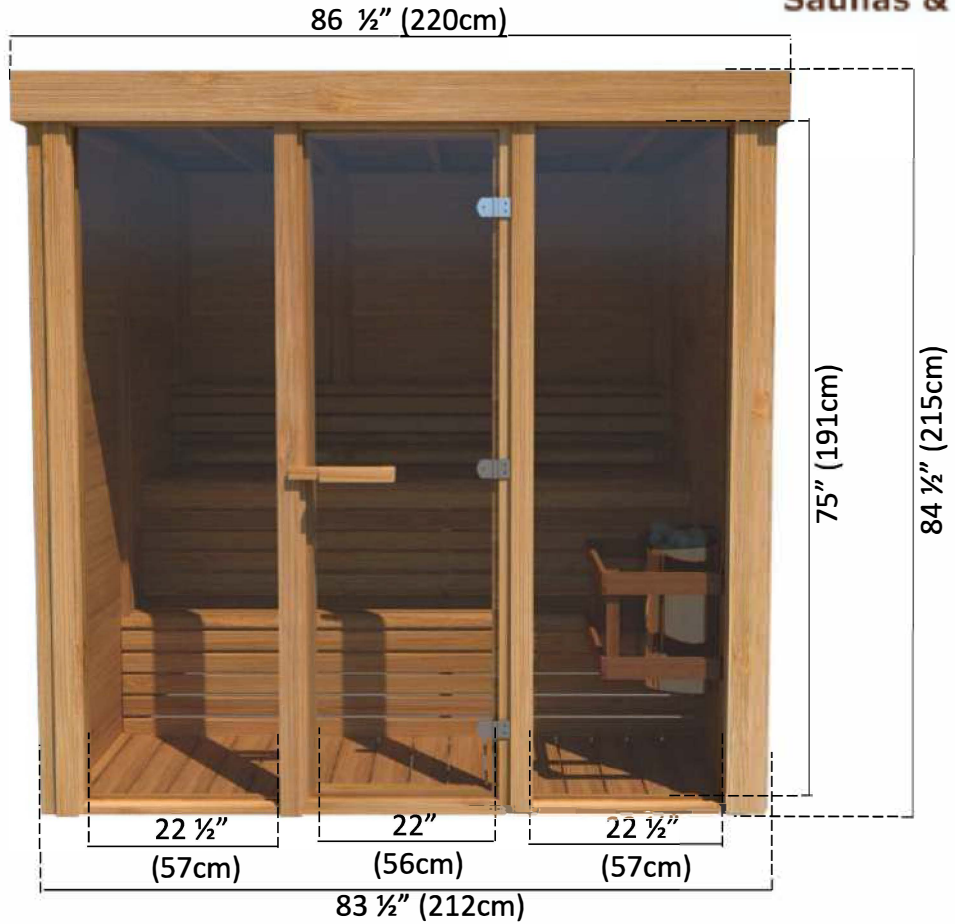

Pure Vision P570

68"x84" (173cmx214cm)

68"x84" (173cmx214cm)